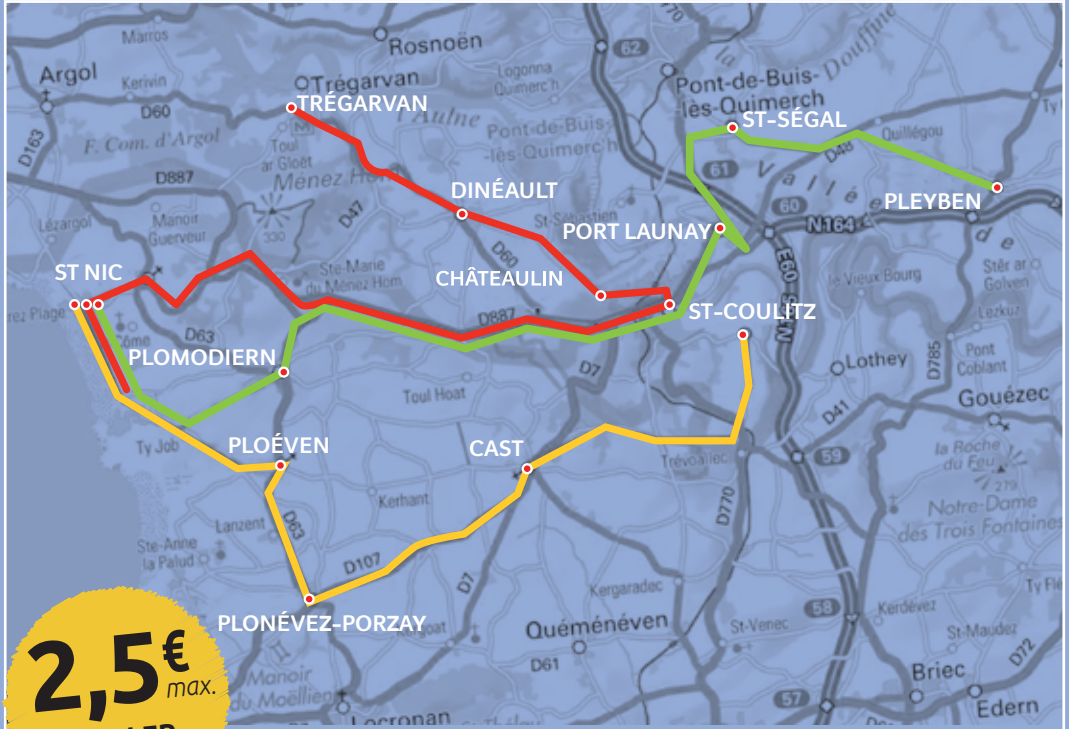

Service des Plages

été 2021

du 7 juillet
au 31 août 2021

du lundi au samedi hors jours fériés

Découvrez tous les horaires au dos

Services des Plages

Horaires du 7 juillet au 31 août 2021

CIRCUIT NORD	Du lundi au samedi*
PLEYBEN , Pl Ch de Gaulle	13h05
ST SÉGAL , Bourg	13h15
PORT LAUNAY , Pl de l'église	13h21
PLOMODIERN , École publique	13h40
PLOMODIERN , Lestrevet	13h55
ST-NIC , Pentrez	14h05
CIRCUIT CENTRE	
TREGARVAN , Kerbeuz	13h15
DINEAULT , Pl de l'église	13h25
CHATEAULIN , Gare	13h33
CHATEAULIN , Quai Cosmao (coté abri)	13h36
ST NIC , Pl du 19 mars 1962	14h00
ST NIC , Pentrez	14h05
PLOMODIERN , Lestrevet	14h15
CIRCUIT SUD	
ST COULITZ , Camping de La Pointe	13h00
ST COULITZ , Pl de la mairie	13h05
CAST , Bourg	13h20
PLONEVEZ PORZAY , Pl de l'église	13h27
PLOEVEN , Pl de la mairie	13h32
PLOMODIERN , Lestrevet	13h45
ST NIC , Pentrez	13h55

CIRCUIT NORD	Du lundi au samedi*
ST-NIC , Pentrez	17h30
PLOMODIERN , Lestrevet	17h38
PLOMODIERN , École publique	17h48
PORT LAUNAY , Pl de l'église	18h08
ST SÉGAL , Bourg	18h18
PLEYBEN , Pl Ch de Gaulle	18h28
CIRCUIT CENTRE	
PLOMODIERN , Lestrevet	17h30
ST NIC , Pentrez	17h38
ST NIC , Pl du 19 mars 1962	17h43
TREGARVAN , Kerbeuz	17h58
DINEAULT , Pl de l'église	18h08
CHATEAULIN , Gare	18h18
CHATEAULIN , Quai Cosmao	18h21
CIRCUIT SUD	
ST NIC , Pentrez	17h30
PLOMODIERN , Lestrevet	17h38
PLOEVEN , Pl de la mairie	17h48
PLONEVEZ PORZAY , Pl de l'église	17h56
CAST , Bourg	18h03
ST COULITZ , Camping de La Pointe	18h18
ST COULITZ , Pl de la mairie	18h23