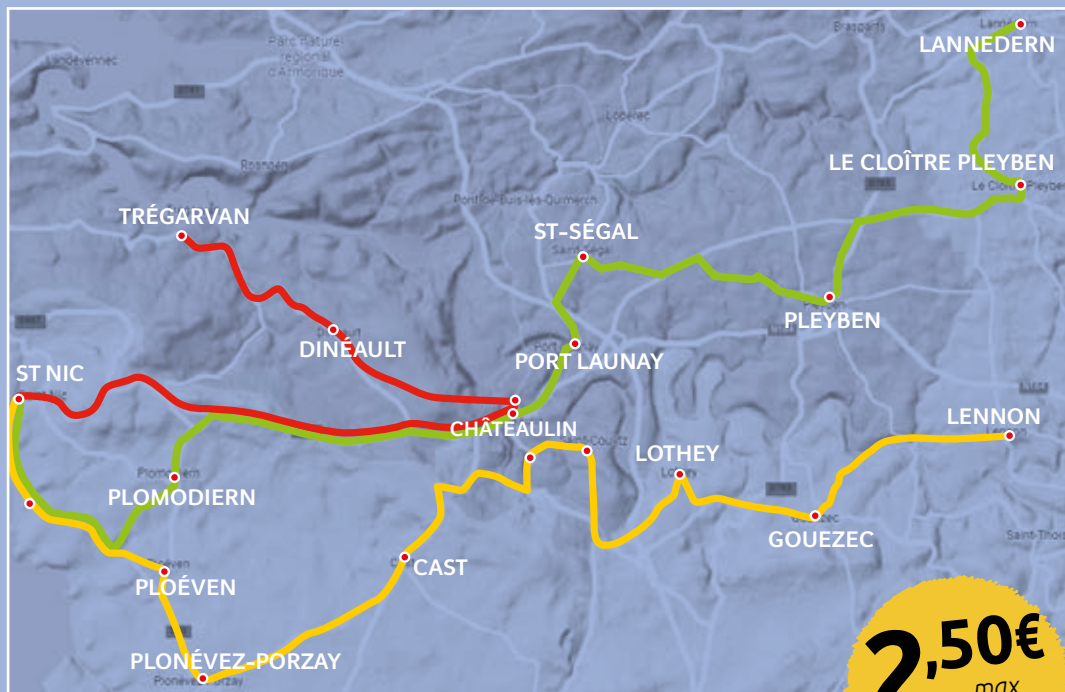

Service des Plages

été 2024

2,50€
max.
L'ALLER
SIMPLE

*du 6 juillet
au 1^{er} septembre 2024*
du lundi au samedi hors jours fériés
Découvrez tous les horaires au dos

Services des Plages

Horaires du 6 juillet au 1^{er} septembre 2024

CIRCUIT NORD *ALLER*

LANNEDERN, Bourg	13h00
LE CLOÏTRE PLEYBEN, Rue de Pleyben	13h08
PLEYBEN, Pl Ch de Gaulle	13h18
ST SEGAL, Bourg	13h28
PORT LAUNAY, Pl de L'église	13h34
PLOMODIERN, Ecole publique	13h53
PLOMODIERN, Lestrevet	14h03
ST NIC, Pentrez	14h13

CIRCUIT SUD *ALLER*

LENNON, Bourg	13h00
GOUEZEC, Bourg	13h10
LOTHEY, Bourg	13h18
ST COULITZ, Place de la mairie	13h26
ST COULITZ, Camping de La Pointe	13h30
CAST, Bourg	13h42
PLONEVEZ PORZAY, Pl de l'église	13h50
PLOEVEN, Pl de la mairie	13h55
PLOMODIERN, Lestrevet	14h05
ST NIC, Pentrez	14h15